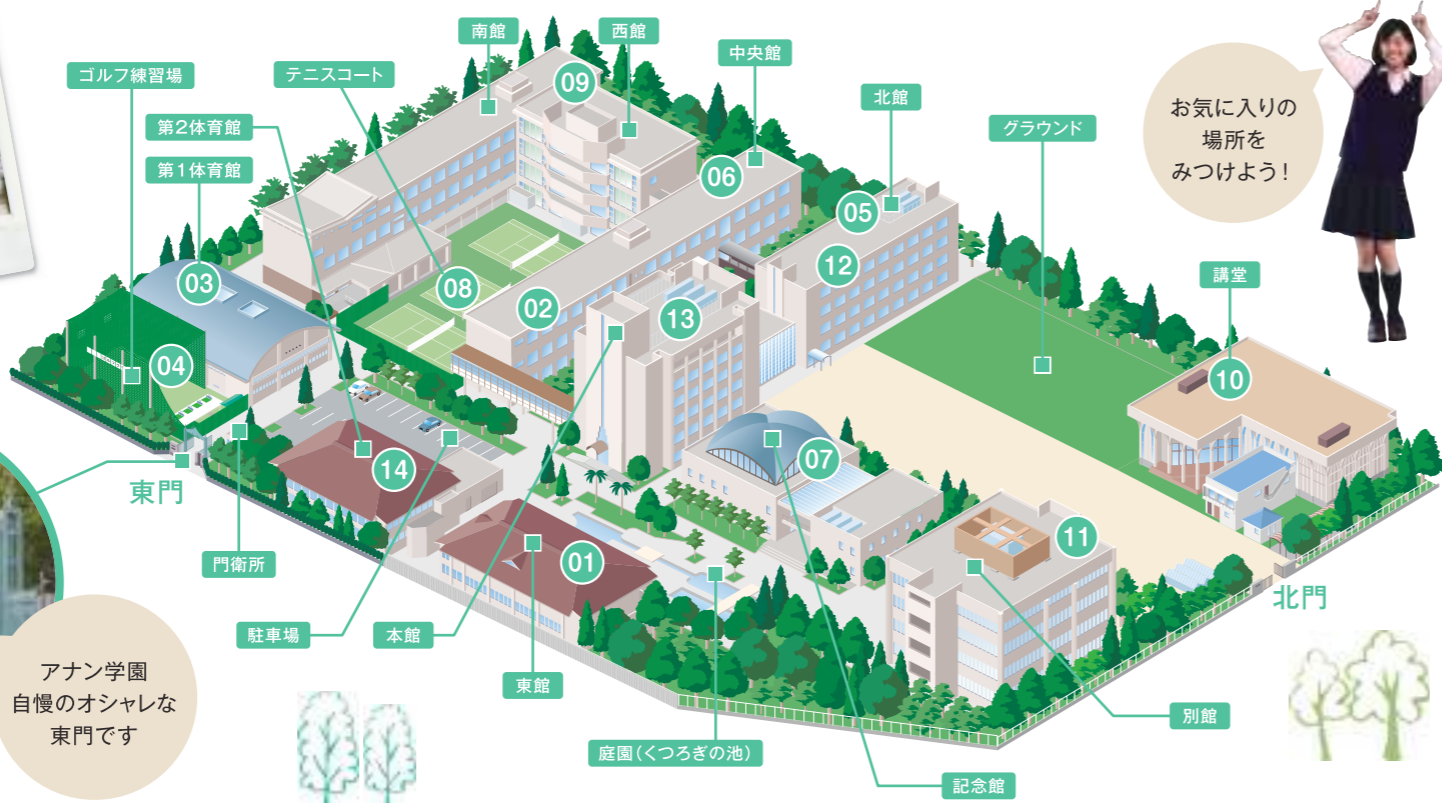

キャンパスマップ Campus Map

門をくぐれば、緑ゆたかな キャンパスが広がります!

看護科を支える、本格的な機器がそろった実習室

新しく屋根が付いて快適にゴルフの練習ができます

生徒たちの明るい笑い声があふれる食堂

大量調理で必要とされる調理技術を学べます

本年度より新しくミラーが付いてダンスの練習などに大活躍

East gate

アナン学園自慢のオシャレな東門です

日替わりパスタ
パスタの種類は当日の楽しみ。
写真:カルボナーラスバゲティ

チキンカレー
お手頃価格なのにボリューム満点! ほどよい辛さのチキンカレー。

毎日の楽しみ!

食堂 人気メニュー

※2017年5月現在のものです。

牛 丼
学食の定番! 柔らかいお肉がジューシーな不動の人気メニュー!

ハンバーグ定食
デミグラスソースがたっぷり! ちょっぴり贅沢なハンバーグ定食です。